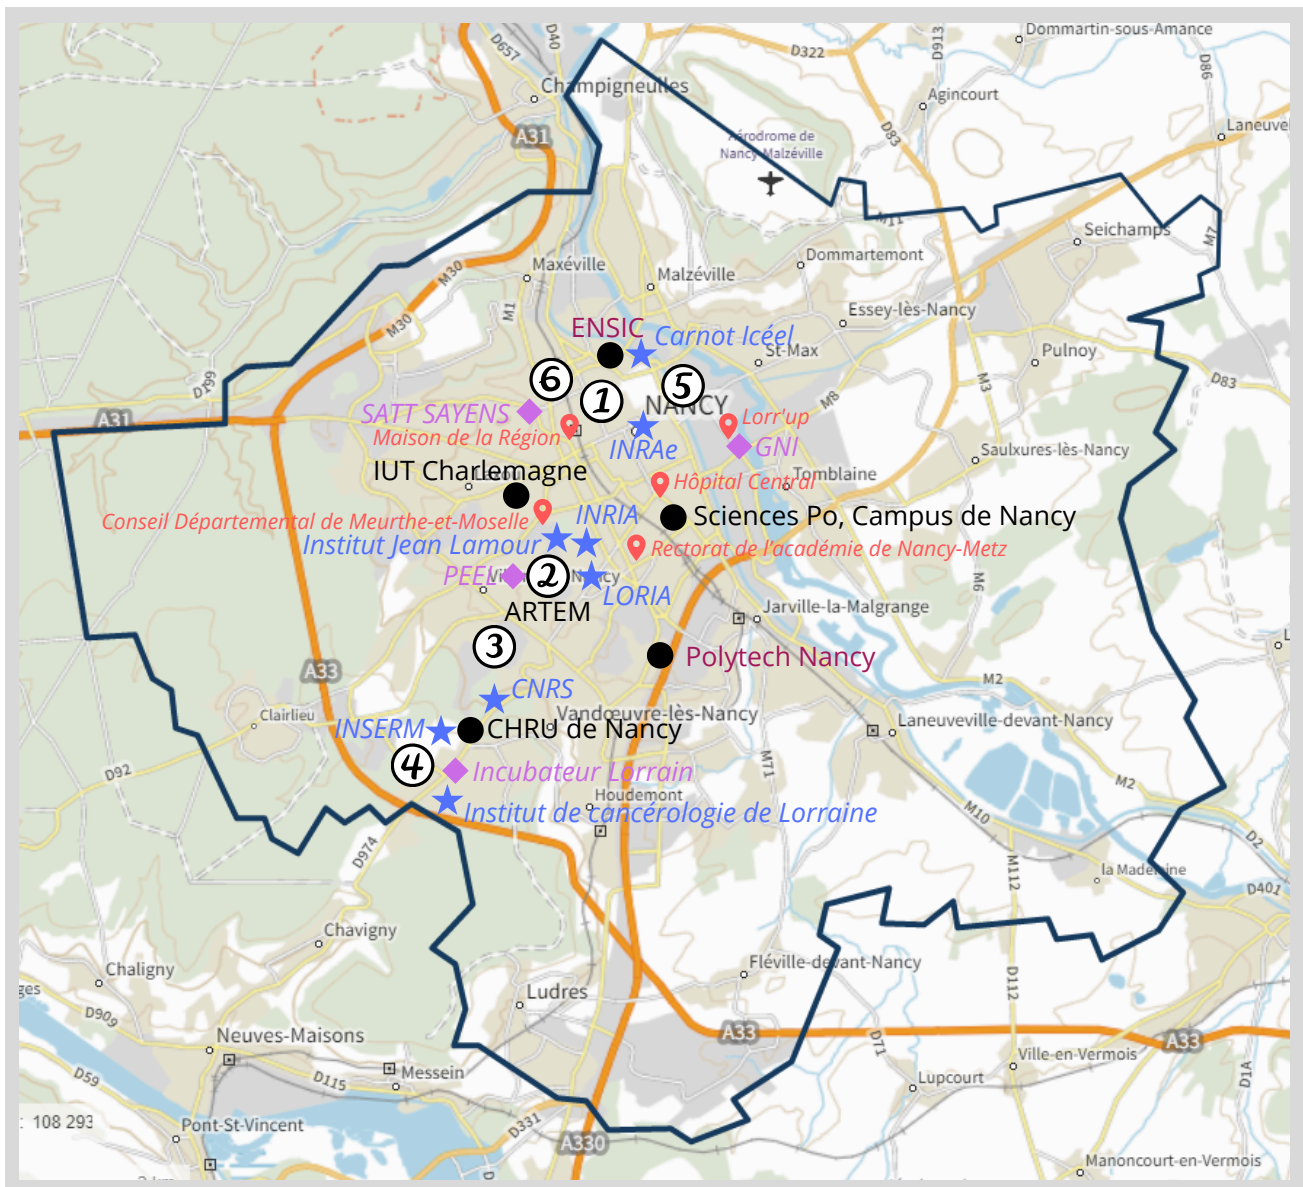

Cartographie des principaux sites d'enseignement supérieur, recherche et innovation sur la Métropole du Grand Nancy

- ① Présidence de l'Université de Lorraine, Faculté de Droit, Sciences Economiques et Gestion, Institut Européen de Cinéma et d'Audiovisuel
- ② **ARTEM** : *École Nationale Supérieure des Mines de Nancy*, École Nationale Supérieure d'Art et de Design de Nancy, ICN Business School
- ③ **Campus Aiguillettes-Montet** : Faculté de Sciences et Technologies, IUT Nancy Brabois, Faculté des Sciences du Sport STAPS, *TELECOM Nancy*
- ④ **Campus Brabois-Santé** : Faculté de Médecine, Maïeutique et métiers de la Santé, Faculté d'Odontologie, Faculté de Pharmacie, *École Nationale Supérieure d'Agronomie et des Industries Alimentaires*, *École Nationale Supérieure d'Électricité et de Mécanique*, *École Nationale Supérieure de Géologie*
- ⑤ *École Nationale Supérieure en Génie des Systèmes et de l'Innovation*, *École Européenne d'Ingénieurs en Génie des Matériaux*, École Nationale Supérieure d'Architecture de Nancy
- ⑥ **Campus Lettres et Sciences Humaines**